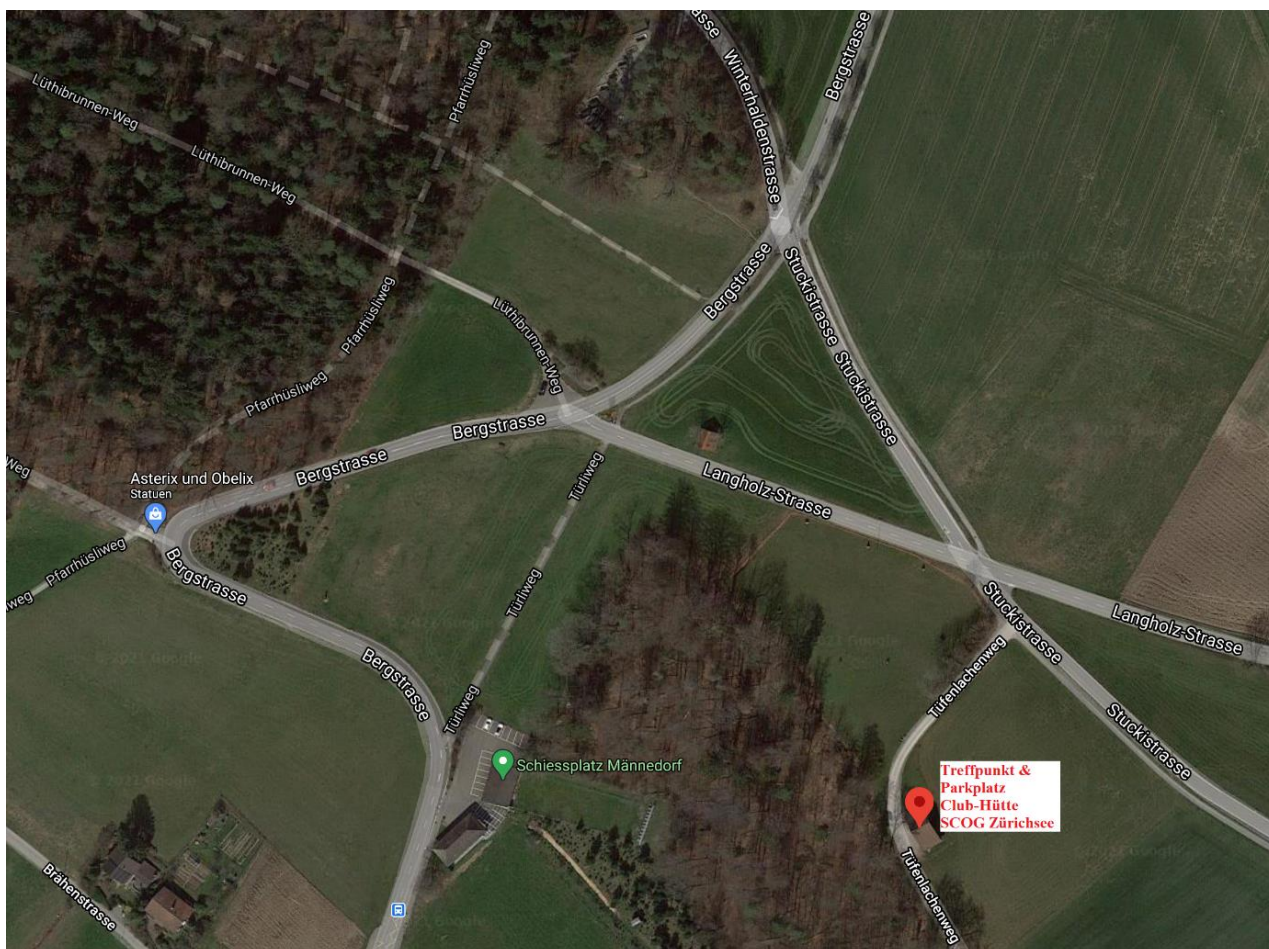

Lageplan Praktisches Training

SCOG Zürichsee
Tüfenlachenweg
8712 Stäfa

Parkmöglichkeiten:

Direkt bei der Clubhütte, ich werde euch dann einweisen.

[Google Maps](#)