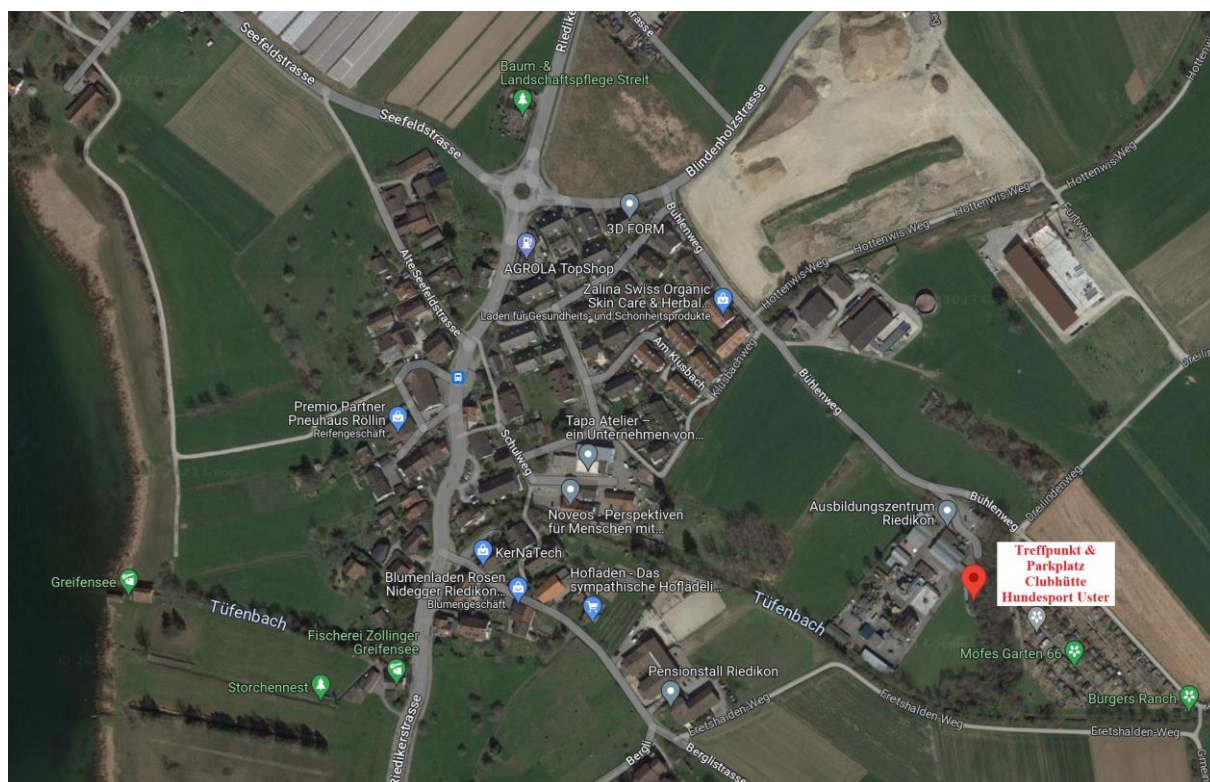

Lageplan Praktisches Training LG07

Hundesport Uster
Bühlenweg
8616 Riedikon/Uster

Parkmöglichkeiten:

Direkt bei der Clubhütte.

Achtung, die Parkplätze dürfen nur während des Trainings benutzt werden.

[Google Maps](#)